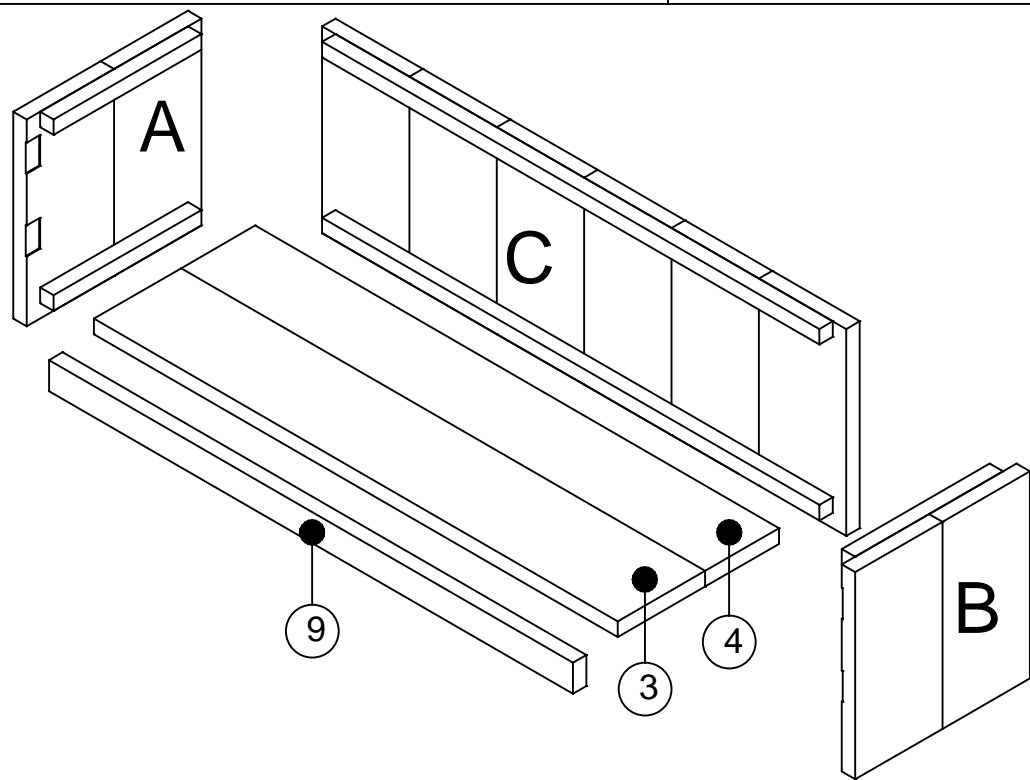

getekend	Fredsbouwtekeningen.nl	1 van 3
TV meubel		A3

getekend	Fredsbouwtekeningen.nl	2 van 3
TV meubel		A3

Item	Aantal	Materiaal	Dikte	Breedte	Lengte
1	10	Steigerhout	30	195	400
2a	2	Steigerhout	30	195	310
2b	2	Steigerhout	30	135	310
3	1	Steigerhout	30	195	1170
4	1	Steigerhout	30	195	1170
5	1	Steigerhout	30	195	390
6	1	Steigerhout	30	105	390
7	4	Steigerhout	30	195	305
8	2	Steigerhout	30	195	1230
9	1	Steigerhout	30	60	1170
10	12	Steigerhout	30	30	330
11	2	Steigerhout	30	30	1110
12	2	Steigerhout	30	30	300

RVS schroeven 5x50 voorboren

getekend Fredsbouwtekeningen.nl 3 van 3

TV meubel A3

**DOWNLOAD NU MEER DAN  
10.000 BOUWTEKENINGEN  
PLANNEN EN PROJECTEN**

**NU DOWNLOADEN** >