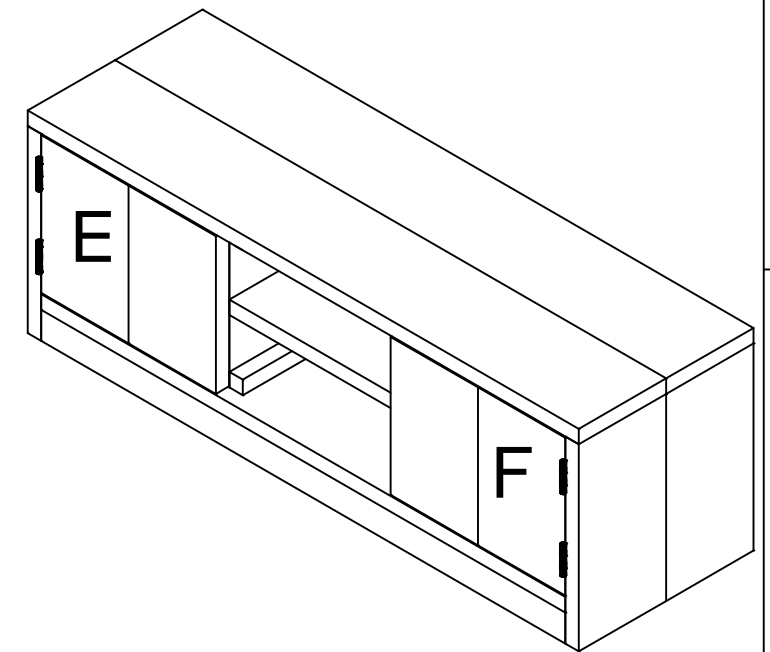

getekend	Fredsbouwtekeningen.nl	1 van 3
TV meubel		A3

getekend	Fredsbouwtekeningen.nl	2 van 3
TV meubel		A3

Item	Aantal	Materiaal	Dikte	Breedte	Lengte
1	10	Steigerhout	30	195	400
2a	2	Steigerhout	30	195	310
2b	2	Steigerhout	30	135	310
3	1	Steigerhout	30	195	1170
4	1	Steigerhout	30	195	1170
5	1	Steigerhout	30	195	390
6	1	Steigerhout	30	105	390
7	4	Steigerhout	30	195	305
8	2	Steigerhout	30	195	1230
9	1	Steigerhout	30	60	1170
10	12	Steigerhout	30	30	330
11	2	Steigerhout	30	30	1110
12	2	Steigerhout	30	30	300

RVS schroeven 5x50 voorboren

getekend Fredsbouwtekeningen.nl 3 van 3

TV meubel A3

**DOWNLOAD NU MEER DAN  
10.000 BOUWTEKENINGEN  
PLANNEN EN PROJECTEN**

**NU DOWNLOADEN** >