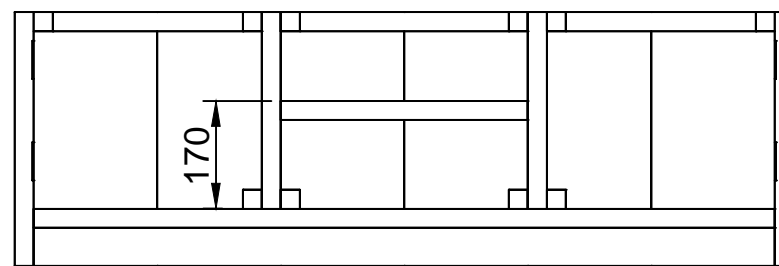

getekend	Fredsbouwtekeningen.nl	1 van 3
TV meubel		A3

getekend	Fredsbouwtekeningen.nl	2 van 3
TV meubel		A3

Item	Aantal	Materiaal	Dikte	Breedte	Lengte
1	10	Steigerhout	30	195	400
2a	2	Steigerhout	30	195	310
2b	2	Steigerhout	30	135	310
3	1	Steigerhout	30	195	1170
4	1	Steigerhout	30	195	1170
5	1	Steigerhout	30	195	390
6	1	Steigerhout	30	105	390
7	4	Steigerhout	30	195	305
8	2	Steigerhout	30	195	1230
9	1	Steigerhout	30	60	1170
10	12	Steigerhout	30	30	330
11	2	Steigerhout	30	30	1110
12	2	Steigerhout	30	30	300

RVS schroeven 5x50 voorboren

getekend Fredsbouwtekeningen.nl 3 van 3

TV meubel A3

**DOWNLOAD NU MEER DAN  
10.000 BOUWTEKENINGEN  
PLANNEN EN PROJECTEN**

**NU DOWNLOADEN** >