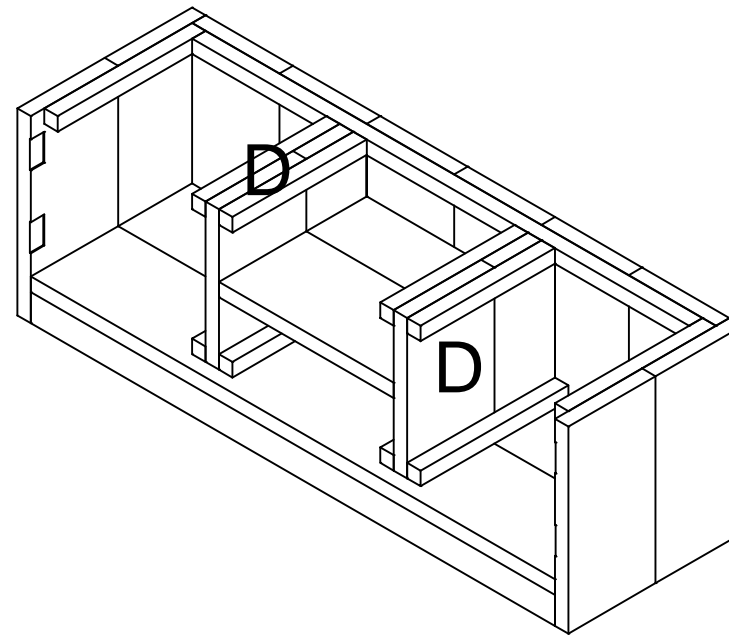

getekend	Fredsbouwtekeningen.nl	1 van 3
TV meubel		A3

getekend	Fredsbouwtekeningen.nl	2 van 3
TV meubel		A3

Item	Aantal	Materiaal	Dikte	Breedte	Lengte
1	10	Steigerhout	30	195	400
2a	2	Steigerhout	30	195	310
2b	2	Steigerhout	30	135	310
3	1	Steigerhout	30	195	1170
4	1	Steigerhout	30	195	1170
5	1	Steigerhout	30	195	390
6	1	Steigerhout	30	105	390
7	4	Steigerhout	30	195	305
8	2	Steigerhout	30	195	1230
9	1	Steigerhout	30	60	1170
10	12	Steigerhout	30	30	330
11	2	Steigerhout	30	30	1110
12	2	Steigerhout	30	30	300

RVS schroeven 5x50 voorboren

getekend Fredsbouwtekeningen.nl 3 van 3

TV meubel A3

**DOWNLOAD NU MEER DAN  
10.000 BOUWTEKENINGEN  
PLANNEN EN PROJECTEN**

**NU DOWNLOADEN** >