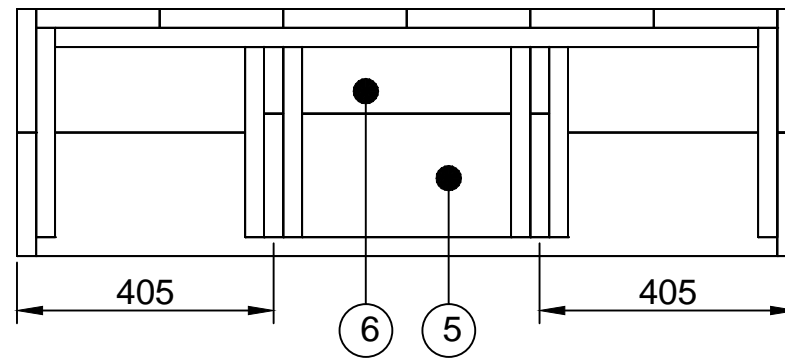

getekend	Fredsbouwtekeningen.nl	1 van 3
TV meubel		A3

getekend	Fredsbouwtekeningen.nl	2 van 3
TV meubel		A3

Item	Aantal	Materiaal	Dikte	Breedte	Lengte
1	10	Steigerhout	30	195	400
2a	2	Steigerhout	30	195	310
2b	2	Steigerhout	30	135	310
3	1	Steigerhout	30	195	1170
4	1	Steigerhout	30	195	1170
5	1	Steigerhout	30	195	390
6	1	Steigerhout	30	105	390
7	4	Steigerhout	30	195	305
8	2	Steigerhout	30	195	1230
9	1	Steigerhout	30	60	1170
10	12	Steigerhout	30	30	330
11	2	Steigerhout	30	30	1110
12	2	Steigerhout	30	30	300

RVS schroeven 5x50 voorboren

getekend Fredsbouwtekeningen.nl 3 van 3

TV meubel A3

**DOWNLOAD NU MEER DAN  
10.000 BOUWTEKENINGEN  
PLANNEN EN PROJECTEN**

**NU DOWNLOADEN** >