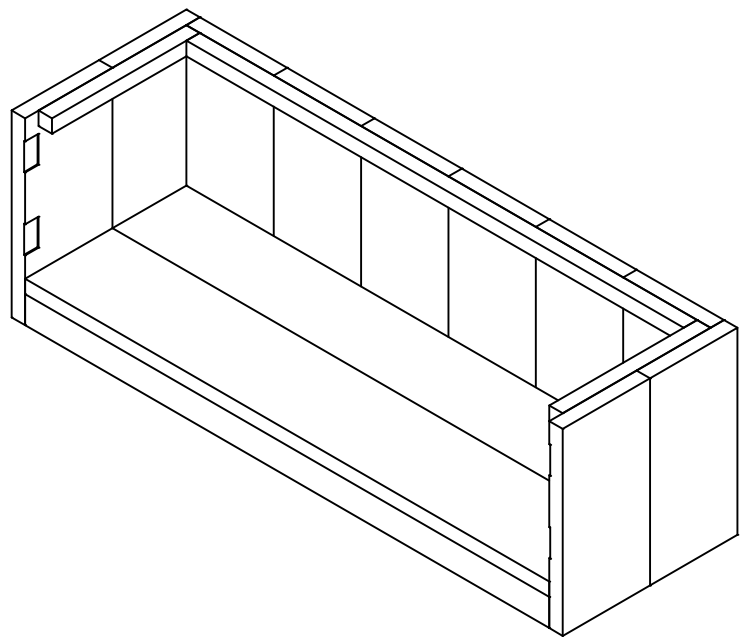

getekend	Fredsbouwtekeningen.nl	1 van 3
TV meubel		A3

getekend	Fredsbouwtekeningen.nl	2 van 3
TV meubel		A3

Item	Aantal	Materiaal	Dikte	Breedte	Lengte
1	10	Steigerhout	30	195	400
2a	2	Steigerhout	30	195	310
2b	2	Steigerhout	30	135	310
3	1	Steigerhout	30	195	1170
4	1	Steigerhout	30	195	1170
5	1	Steigerhout	30	195	390
6	1	Steigerhout	30	105	390
7	4	Steigerhout	30	195	305
8	2	Steigerhout	30	195	1230
9	1	Steigerhout	30	60	1170
10	12	Steigerhout	30	30	330
11	2	Steigerhout	30	30	1110
12	2	Steigerhout	30	30	300

RVS schroeven 5x50 voorboren

getekend Fredsbouwtekeningen.nl 3 van 3

TV meubel A3

**DOWNLOAD NU MEER DAN  
10.000 BOUWTEKENINGEN  
PLANNEN EN PROJECTEN**

**NU DOWNLOADEN** >