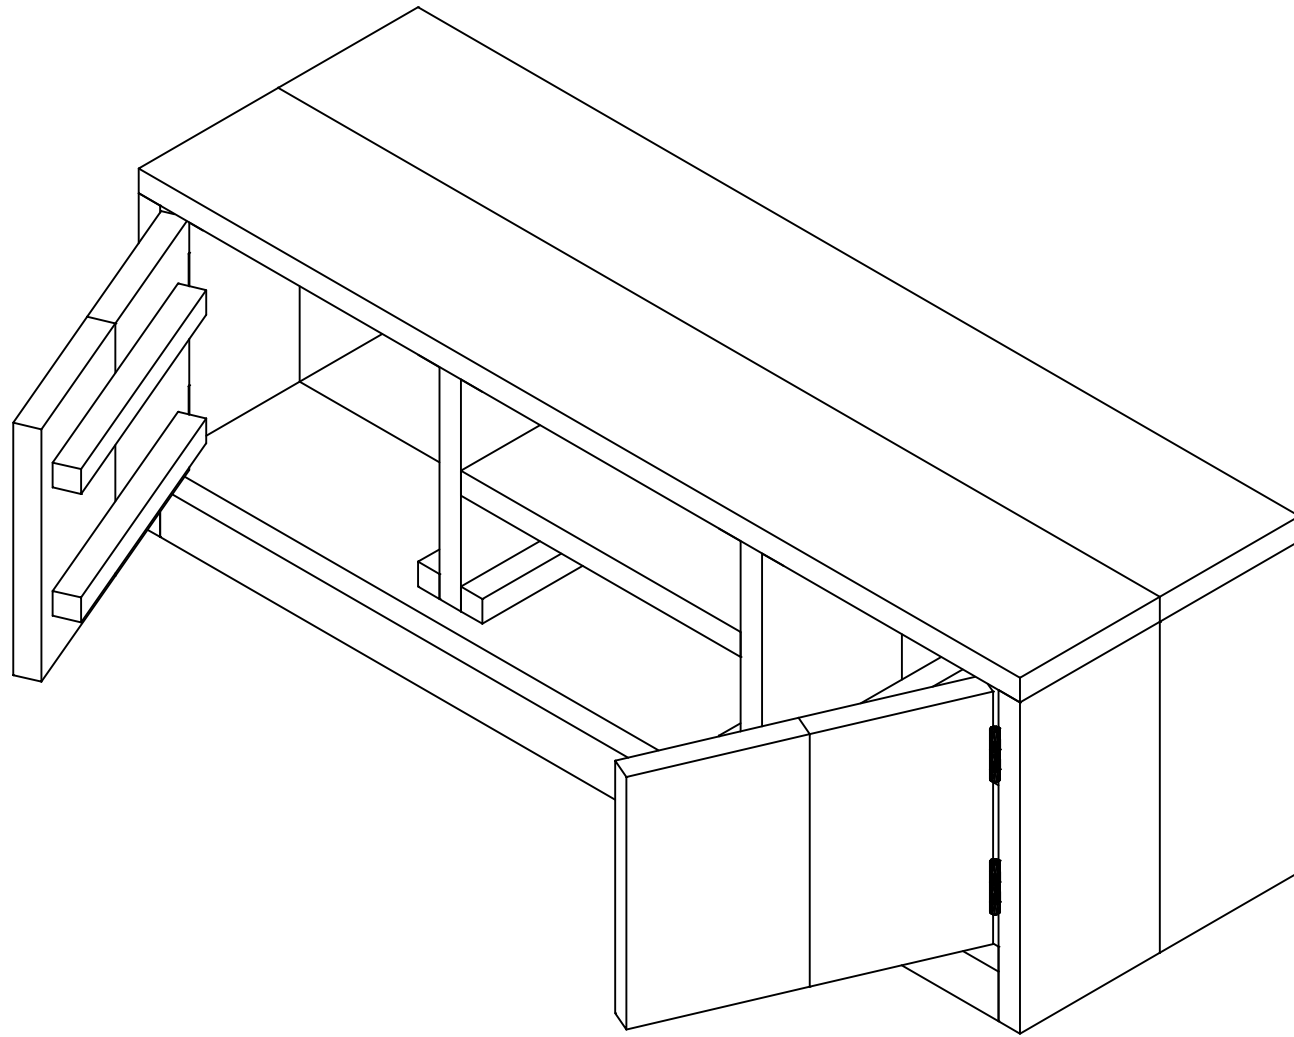

getekend	Fredsbouwtekeningen.nl	1 van 3
TV meubel		A3

getekend	Fredsbouwtekeningen.nl	2 van 3
TV meubel		A3

Item	Aantal	Materiaal	Dikte	Breedte	Lengte
1	10	Steigerhout	30	195	400
2a	2	Steigerhout	30	195	310
2b	2	Steigerhout	30	135	310
3	1	Steigerhout	30	195	1170
4	1	Steigerhout	30	195	1170
5	1	Steigerhout	30	195	390
6	1	Steigerhout	30	105	390
7	4	Steigerhout	30	195	305
8	2	Steigerhout	30	195	1230
9	1	Steigerhout	30	60	1170
10	12	Steigerhout	30	30	330
11	2	Steigerhout	30	30	1110
12	2	Steigerhout	30	30	300

RVS schroeven 5x50 voorboren

getekend Fredsbouwtekeningen.nl 3 van 3

TV meubel A3

**DOWNLOAD NU MEER DAN  
10.000 BOUWTEKENINGEN  
PLANNEN EN PROJECTEN**

**NU DOWNLOADEN** >