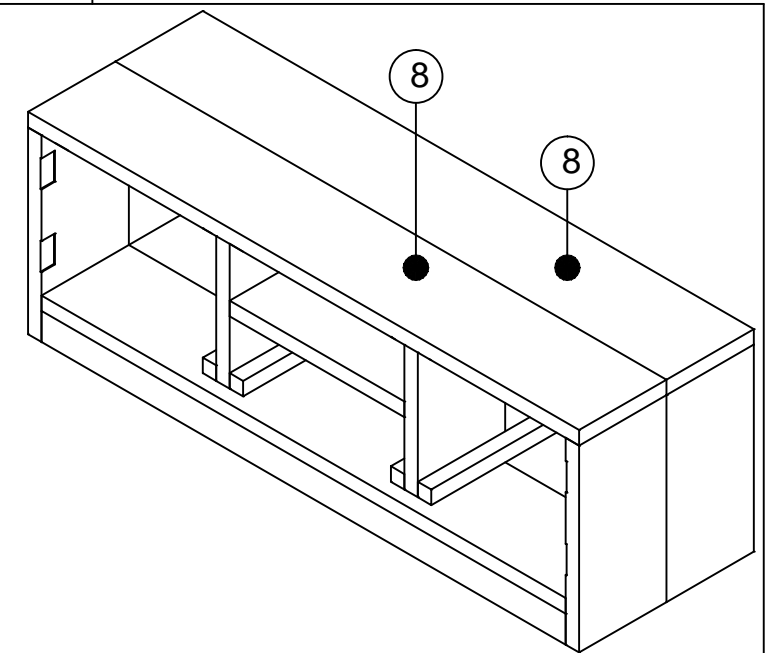

getekend	Fredsbouwtekeningen.nl	1 van 3
TV meubel		A3

getekend	Fredsbouwtekeningen.nl	2 van 3
TV meubel		A3

Item	Aantal	Materiaal	Dikte	Breedte	Lengte
1	10	Steigerhout	30	195	400
2a	2	Steigerhout	30	195	310
2b	2	Steigerhout	30	135	310
3	1	Steigerhout	30	195	1170
4	1	Steigerhout	30	195	1170
5	1	Steigerhout	30	195	390
6	1	Steigerhout	30	105	390
7	4	Steigerhout	30	195	305
8	2	Steigerhout	30	195	1230
9	1	Steigerhout	30	60	1170
10	12	Steigerhout	30	30	330
11	2	Steigerhout	30	30	1110
12	2	Steigerhout	30	30	300

RVS schroeven 5x50 voorboren

getekend Fredsbouwtekeningen.nl 3 van 3

TV meubel A3

**DOWNLOAD NU MEER DAN  
10.000 BOUWTEKENINGEN  
PLANNEN EN PROJECTEN**

**NU DOWNLOADEN** >